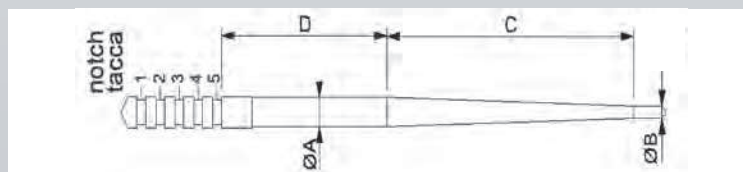

CODE	TYPE	A	B	C	D
343.0600	14/22	2,48	1,4	22	19,3
343.0601	12/22	2,48	1,2	22	19,3