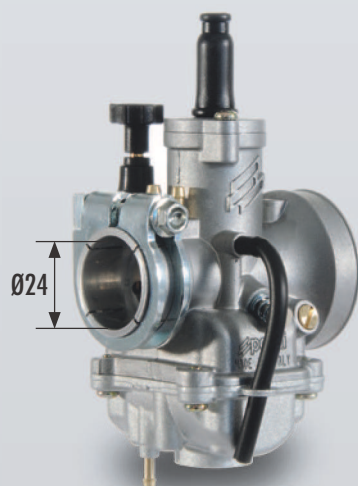

**CP POLINI WITH KNOB CHOKE ELASTIC CONNECTION**  
*POLINI CP STARTER ARIA A POMELLO, ATTACCO ELASTICO*

201.1500	Ø15
201.1700	Ø17,5
201.1900	Ø19
201.2100	Ø21
201.2300	Ø23 <small>esp.</small> p.295 intake manifolds-collettori aspiraz.

**CP POLINI ELASTIC CONNECTION**  
*POLINI CP ATTACCO ELASTICO*

201.1501	Ø15
201.1701	Ø17,5
201.1901	Ø19
201.2101	Ø21
201.2301	Ø23 <small>esp.</small> p.295 intake manifolds-collettori aspiraz.

**CP POLINI ELASTIC CONNECTION AND FLANGE FOR ORIGINAL FILTER**  
*POLINI CP ATTACCO ELASTICO E FLANGIA PER FILTRO ORIGINALE*

201.1502	Ø15
201.1702	Ø17,5
201.1902	Ø19

**CP POLINI WITH KNOB CHOKE CLAMP CONNECTION**  
*POLINI CP STARTER ARIA A POMELLO, ATTACCO A FASCETTA*

201.1503	Ø15
201.1703	Ø17,5
201.1904	Ø19
201.2102	Ø21

**CP POLINI WITH FILTER, CLAMP CONNECTION FOR VESPA 50 (INTAKE MANIFOLD 16/16)**  
*POLINI CP CON FILTRO, ATTACCO A FASCETTA PER VESPA 50 COLLETTORE 16/16*