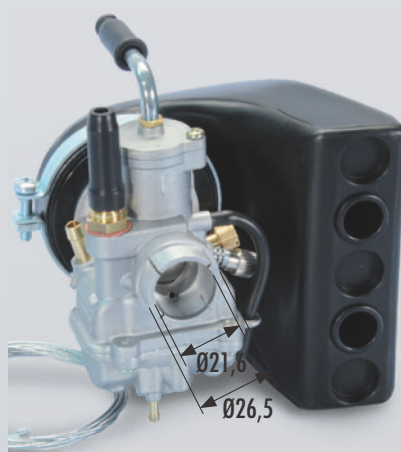

**CP POLINI ELASTIC CONNECTION**  
*POLINI CP ATTACCO ELASTICO*

201.1501	Ø15
201.1701	Ø17,5
201.1901	Ø19
201.2101	Ø21
201.2301	Ø23 <small>esp.</small> p.295 intake manifolds-collettori aspiraz.

**CP POLINI ELASTIC CONNECTION AND FLANGE FOR ORIGINAL FILTER**  
*POLINI CP ATTACCO ELASTICO E FLANGIA PER FILTRO ORIGINALE*

201.1502	Ø15
201.1702	Ø17,5
201.1902	Ø19

**CP POLINI WITH KNOB CHOKE CLAMP CONNECTION**  
*POLINI CP STARTER ARIA A POMELLO, ATTACCO A FASCETTA*

201.1503	Ø15
201.1703	Ø17,5
201.1904	Ø19
201.2102	Ø21

**CP POLINI WITH FILTER, CLAMP CONNECTION FOR VESPA 50 (INTAKE MANIFOLD 16/16)**  
*POLINI CP CON FILTRO, ATTACCO A FASCETTA PER VESPA 50 COLLETTORE 16/16*