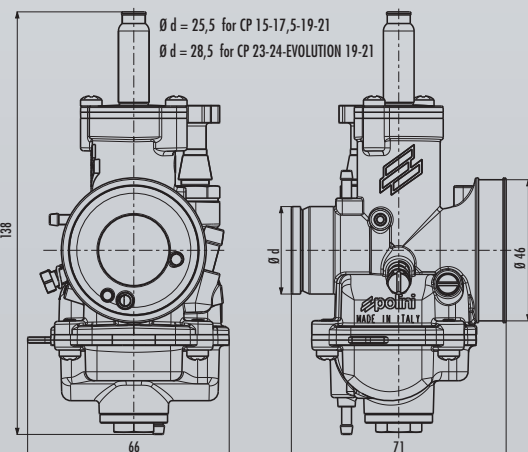

CODE	TYPE	A	B	C	D
343.0600	14/22	2,48	1,4	22	19,3
343.0601	12/22	2,48	1,2	22	19,3