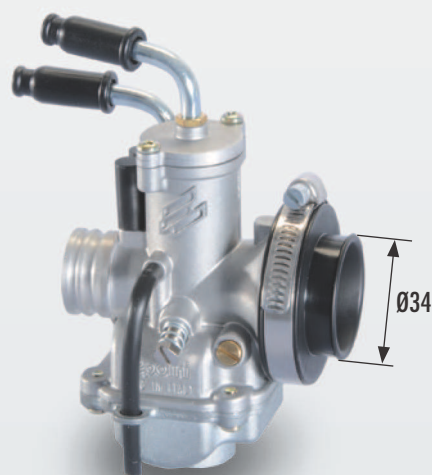

**CP POLINI WITH KNOB CHOKE ELASTIC CONNECTION**  
*POLINI CP STARTER ARIA A POMELLO, ATTACCO ELASTICO*

201.1500	Ø15
201.1700	Ø17,5
201.1900	Ø19
201.2100	Ø21
201.2300	Ø23 <small>esp.</small> p.295 intake manifolds-collettori aspiraz.

**CP POLINI ELASTIC CONNECTION**  
*POLINI CP ATTACCO ELASTICO*

201.1501	Ø15
201.1701	Ø17,5
201.1901	Ø19
201.2101	Ø21
201.2301	Ø23 <small>esp.</small> p.295 intake manifolds-collettori aspiraz.

**CP POLINI ELASTIC CONNECTION AND FLANGE FOR ORIGINAL FILTER**  
*POLINI CP ATTACCO ELASTICO E FLANGIA PER FILTRO ORIGINALE*

201.1502	Ø15
201.1702	Ø17,5
201.1902	Ø19

**CP POLINI WITH KNOB CHOKE CLAMP CONNECTION**  
*POLINI CP STARTER ARIA A POMELLO, ATTACCO A FASCETTA*

201.1503	Ø15
201.1703	Ø17,5
201.1904	Ø19
201.2102	Ø21

**CP POLINI WITH FILTER, CLAMP CONNECTION FOR VESPA 50 (INTAKE MANIFOLD 16/16)**  
*POLINI CP CON FILTRO, ATTACCO A FASCETTA PER VESPA 50 COLLETTORE 16/16*